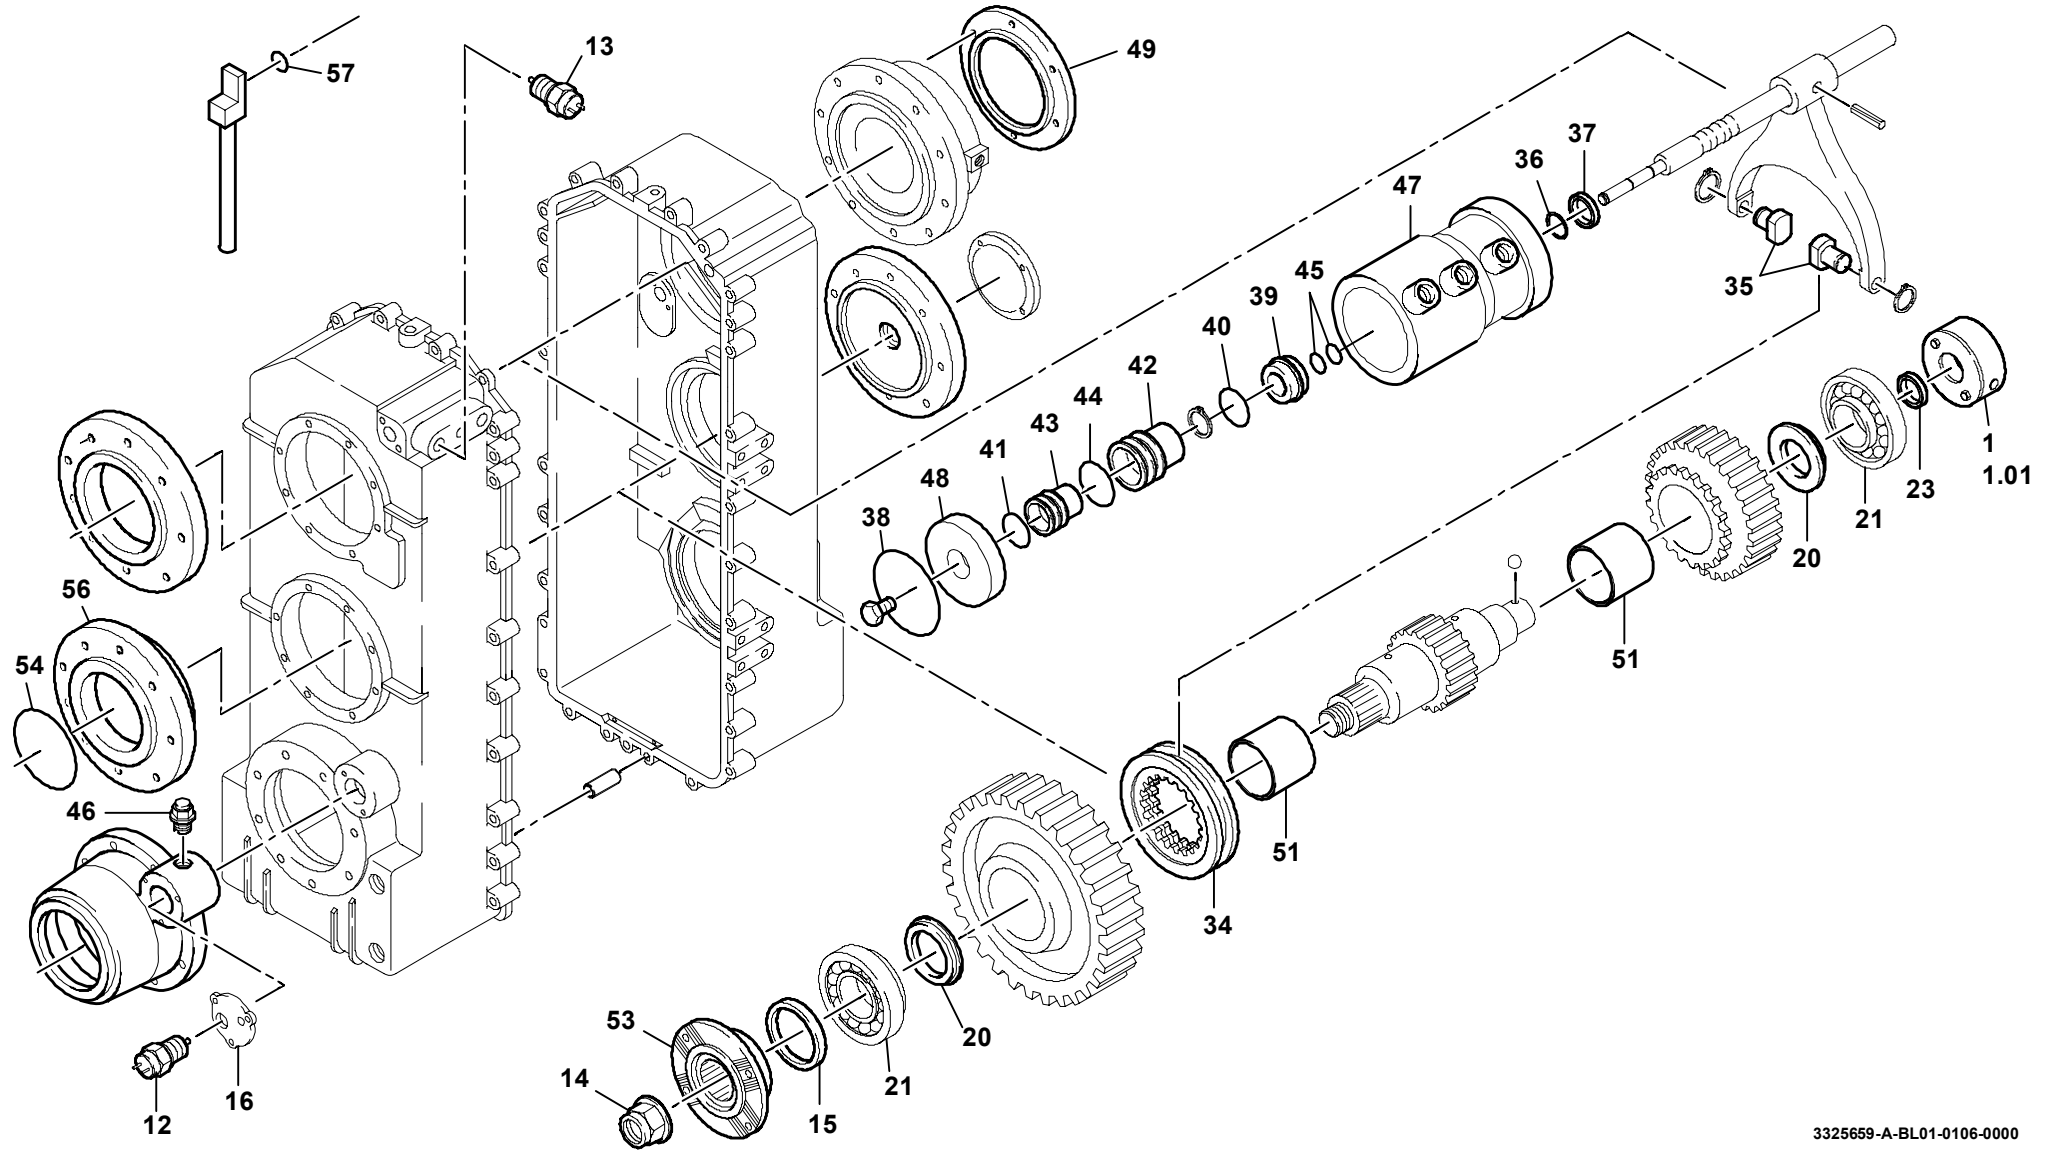

GROVE
 VERTEILERGETRIEBE VG 2600
 DISTRIBUTOR GEAR VG 2600

 BILDТАFEL
 PICTORIAL DISPLAY

GMK 6300
BE 506
G 631

01.06

3325659-ETL A

1/2

GROVE

VERTEILERGETRIEBE VG 2600
DISTRIBUTOR GEAR VG 2600

BILDТАFЕL
PICTORIAL DISPLAY

01.06

3325659-ETL A

2/2

GMK 6300
BE 506
G 631